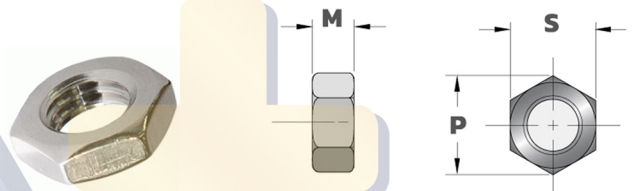

หัวน็อต ชุบสังกะสี Hot Dip Galvanized (HDG.)

Size	M8	M10	M12	M14	M16	M18	M20	M22	M24	M27	M30
Unit Price	500	400	300	100	100		70	50	50	50	25

* โบนัสไซต์

หัวน็อตล็อคแบบบีบ

Size	d	e	m	s	t	u	v	Pcs/Box	Unit Price
M6	5.3	11.5	3.0	10.0	0.4	3.0	8.0	1,000	
M8	6.9	15.0	3.5	13.0	0.5	3.5	10.0	500	
M10	8.6	19.6	4.0	17.0	0.5	4.0	12.0	400	
M12	10.4	21.9	4.5	19.0	0.6	4.5	14.5	300	
M16	14.1	27.7	5.0	24.0	0.7	5.0	18.0	100	
M20	17.6	34.6	6.0	30.0	0.8	6.0	22.0	70	
M24	21.0	41.6	7.0	36.0	0.9	6.5	26.0	50	
M30	26.6	63.1	8.0	46.0	1.1	8.0	34.0	30	
M36	32.6	63.5	9.0	55.0	1.3	10.0	40.0	70	

หัวน็อตขอบยาง

d (Diameter)	M10	M12	M16	M20	M22	M24	M27	M30	M33	M36	M39	M42	M45	M48	M52
p (Pitch)	15	17.5	2.0	2.5	2.5	3.0	3.0	3.5	3.5	4.0	4.0	4.0	4.0	5.0	5.0
k (Head Thickness)	5	6	8	9	10	10	11	12	14	14	16	16	18	18	20
s (Width across flat)	17	19	24	30	32	36	41	46	50	55	60	65	70	75	80

หัวน็อต เหล็กชุบสังกะสี

Size	M10	M12	M16	M20	M22	M24
เหล็กชุบสังกะสี p	15	17.5	2.0	2.5	2.5	3.0
Unit Price						