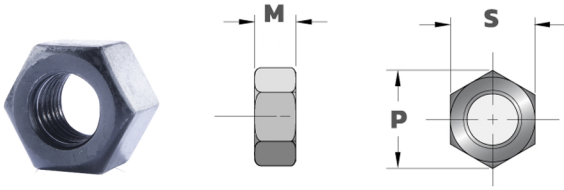

หัวน็อต ชุบสังกะสี Hot Dip Galvanized (HDG.)

Size	M8	M10	M12	M14	M16	M18	M20	M22	M24	M27	M30
Unit Price	500	400	300	100	100		70	50	50	50	25

* โบนัสไซต์

หัวน็อตล็อคแบบบีบ

Size	d	e	m	s	t	u	v	Pcs/Box	Unit Price
M6	5.3	11.5	3.0	10.0	0.4	3.0	8.0	1,000	
M8	6.9	15.0	3.5	13.0	0.5	3.5	10.0	500	
M10	8.6	19.6	4.0	17.0	0.5	4.0	12.0	400	
M12	10.4	21.9	4.5	19.0	0.6	4.5	14.5	300	
M16	14.1	27.7	5.0	24.0	0.7	5.0	18.0	100	
M20	17.6	34.6	6.0	30.0	0.8	6.0	22.0	70	
M24	21.0	41.6	7.0	36.0	0.9	6.5	26.0	50	
M30	26.6	63.1	8.0	46.0	1.1	8.0	34.0	30	
M36	32.6	63.5	9.0	55.0	1.3	10.0	40.0	70	

หัวน็อตขอบยาง

d (Diameter)	M10	M12	M16	M20	M22	M24	M27	M30	M33	M36	M39	M42	M45	M48	M52
p (Pitch)	15	17.5	2.0	2.5	2.5	3.0	3.0	3.5	3.5	4.0	4.0	4.0	4.0	5.0	5.0
k (Head Thickness)	5	6	8	9	10	10	11	12	14	14	16	16	18	18	20
s (Width across flat)	17	19	24	30	32	36	41	46	50	55	60	65	70	75	80

หัวน็อต เหล็กชุบสังกะสี

Size	M10	M12	M16	M20	M22	M24
เหล็กชุบสังกะสี p	15	17.5	2.0	2.5	2.5	3.0
Unit Price						