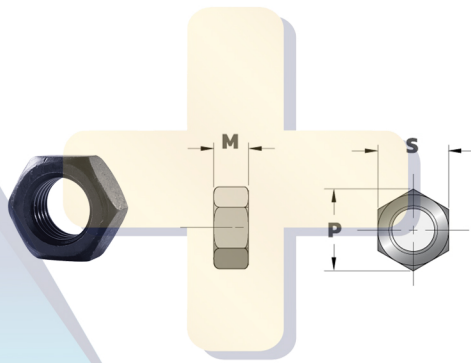

หัวน็อตมิลดํา เกรด8แท้, หัวน็อต HDG. เกรด8แท้

d (Diameter)	M10	M12	M14	M16	M18	M20	M22	M24	M27	M30	M33	M36	M42	M48	M56	M60	M64
p (Pitch)	1.5	1.75	2.0	2.0	2.5	2.5	2.5	3.0	3.0	3.5	3.5	4.0	4.0	5.0	5.5	5.5	6.0
k (Head Thickness)	8	10	11	13	15	16	18	19	22	24	26	29	34	38	45	48	51
s (Width across flat)	17	19	22	24	27	30	32	36	41	46	50	55	65	75	85	90	95
Size	M10	M12	M14	M16	M18	M20	M22	M24	M27	M30							
Pcs/Box	400	300	100	100	100	70	50	50	160	125							
ดํา G8																	
HDG. CL8																	

หัวน็อตดํา NC เกรด8แท้, HDG

d (Diameter)	3/8	1/2	5/8	3/4	7/8	1	1 1/8	1 1/4	1 1/2	1 5/8
p (Pitch)	16	13	11	10	9	8	7	7	6	5.5
k (Head Thickness)	8.3	11.1	13.9	16.3	19	21.8	24.6	27	32.5	
s (Width across flat)	9/16	3/4	15/16	1 1/8	1 5/16	1 1/2	1 11/16	1 7/8	2 1/4	
Size	3/8	1/2	5/8	3/4	7/8	1	1 1/8	1 1/4	1 1/2	1 5/8
Pcs/Box	200	100	100	100	100	50	50	50	50	50
ดํา G8										
HDG. CL8										

หัวน็อตมิลดํา เกรด10.9 HDG

d (Diameter)	M12	M16	M20	M24	M30
p (Pitch)	1.75	2.0	2.5	3.0	3.5
k (Head Thickness)	10	13	16	19	24
s (Width across flat)	19	24	30	36	46
Size	M12	M16	M20	M24	M30
Pcs/Box	300	100	70	50	
HDG.10					

หัวน็อต แบบสูง 8.8 ชุบสังกะสี HDG

d (Diameter)	M12	M16	M20
p (Pitch)	1.75	2.0	2.5
k (Head Thickness)	12	16	20
s (Width across flat)	19	24	30
Size	M12	M16	M20
HDG8.8 สูง			