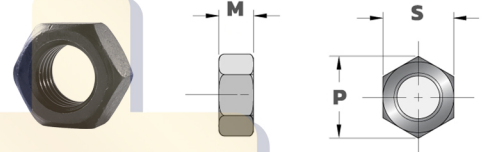

หัวน็อตมิลดํา เกรด8แท้, หัวน็อต HDG. เกรด8แท้

d (Diameter)	M10	M12	M14	M16	M18	M20	M22	M24	M27	M30	M33	M36	M42	M48	M56	M60	M64
p (Pitch)	1.5	1.75	2.0	2.0	2.5	2.5	2.5	3.0	3.0	3.5	3.5	4.0	4.0	5.0	5.5	5.5	6.0
k (Head Thickness)	8	10	11	13	15	16	18	19	22	24	26	29	34	38	45	48	51
s (Width across flat)	17	19	22	24	27	30	32	36	41	46	50	55	65	75	85	90	95
Size	M10	M12	M14	M16	M18	M20	M22	M24	M27	M30							
Pcs/Box	400	300	100	100	100	70	50	50	160	125							
ดํา G8																	
HDG. CL8																	

หัวน็อตดํา NC เกรด8แท้, HDG

d (Diameter)	3/8	1/2	5/8	3/4	7/8	1	1 1/8	1 1/4	1 1/2	1 5/8
p (Pitch)	16	13	11	10	9	8	7	7	6	5.5
k (Head Thickness)	8.3	11.1	13.9	16.3	19	21.8	24.6	27	32.5	
s (Width across flat)	9/16	3/4	15/16	1 1/8	1 5/16	1 1/2	1 11/16	1 7/8	2 1/4	
Size	3/8	1/2	5/8	3/4	7/8	1	1 1/8	1 1/4	1 1/2	1 5/8
Pcs/Box	200	100	100	100	100	50	50	50	50	50
ดํา G8										
HDG. CL8										

หัวน็อตมิลดํา เกรด10.9 HDG

d (Diameter)	M12	M16	M20	M24	M30
p (Pitch)	1.75	2.0	2.5	3.0	3.5
k (Head Thickness)	10	13	16	19	24
s (Width across flat)	19	24	30	36	46
Size	M12	M16	M20	M24	M30
Pcs/Box	300	100	70	50	
HDG.10					

หัวน็อต แบบสูง 8.8 ชุบสังกะสี HDG

d (Diameter)	M12	M16	M20
p (Pitch)	1.75	2.0	2.5
k (Head Thickness)	12	16	20
s (Width across flat)	19	24	30
Size	M12	M16	M20
HDG8.8 สูง			