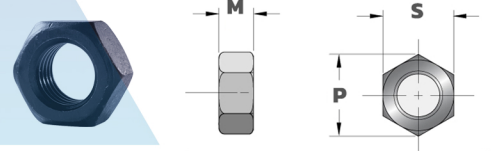

หัวน็อตมิลดํา เกรด8แท้, หัวน็อต HDG. เกรด8แท้

d (Diameter)	M10	M12	M14	M16	M18	M20	M22	M24	M27	M30	M33	M36	M42	M48	M56	M60	M64
p (Pitch)	1.5	1.75	2.0	2.0	2.5	2.5	2.5	3.0	3.0	3.5	3.5	4.0	4.0	5.0	5.5	5.5	6.0
k (Head Thickness)	8	10	11	13	15	16	18	19	22	24	26	29	34	38	45	48	51
s (Width across flat)	17	19	22	24	27	30	32	36	41	46	50	55	65	75	85	90	95
Size	M10	M12	M14	M16	M18	M20	M22	M24	M27	M30							
Pcs/Box	400	300	100	100	100	70	50	50	160	125							
ดํา G8																	
HDG. CL8																	

หัวน็อตดํา NC เกรด8แท้, HDG

d (Diameter)	3/8	1/2	5/8	3/4	7/8	1	1 1/8	1 1/4	1 1/2	1 5/8
p (Pitch)	16	13	11	10	9	8	7	7	6	5.5
k (Head Thickness)	8.3	11.1	13.9	16.3	19	21.8	24.6	27	32.5	
s (Width across flat)	9/16	3/4	15/16	1 1/8	1 5/16	1 1/2	1 11/16	1 7/8	2 1/4	
Size	3/8	1/2	5/8	3/4	7/8	1	1 1/8	1 1/4	1 1/2	1 5/8
Pcs/Box	200	100	100	100	100	50	50	50	50	50
ดํา G8										
HDG. CL8										

หัวน็อตมิลดํา เกรด10.9 HDG

d (Diameter)	M12	M16	M20	M24	M30
p (Pitch)	1.75	2.0	2.5	3.0	3.5
k (Head Thickness)	10	13	16	19	24
s (Width across flat)	19	24	30	36	46
Size	M12	M16	M20	M24	M30
Pcs/Box	300	100	70	50	
HDG.10					

หัวน็อต แบบสูง 8.8 ชุบสังกะสี HDG

d (Diameter)	M12	M16	M20
p (Pitch)	1.75	2.0	2.5
k (Head Thickness)	12	16	20
s (Width across flat)	19	24	30
Size	M12	M16	M20
HDG8.8 สูง			