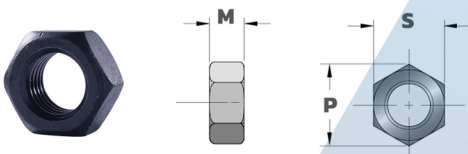

หัวน็อตดํา NC เกรด8แท้, HDG

d (Diameter)	3/8	1/2	5/8	3/4	7/8	1	1 1/8	1 1/4	1 1/2	1 5/8
p (Pitch)	16	13	11	10	9	8	7	7	6	5.5
k (Head Thickness)	8.3	11.1	13.9	16.3	19	21.8	24.6	27	32.5	
s (Width across flat)	9/16	3/4	15/16	1 1/8	1 5/16	1 1/2	1 11/16	1 7/8	2 1/4	
Size	3/8	1/2	5/8	3/4	7/8	1	1 1/8	1 1/4	1 1/2	1 5/8
Pcs/Box	200	100	100	100	100	50	50	50	50	50
ดํา G8										
HDG. CL8										

หัวน็อตมิลดํา เกรด10.9 HDG

d (Diameter)	M12	M16	M20	M24	M30
p (Pitch)	1.75	2.0	2.5	3.0	3.5
k (Head Thickness)	10	13	16	19	24
s (Width across flat)	19	24	30	36	46
Size	M12	M16	M20	M24	M30
Pcs/Box	300	100	70	50	
HDG.10					

หัวน็อต แบบสูง 8.8 ชุบสังกะสี HDG

d (Diameter)	M12	M16	M20
p (Pitch)	1.75	2.0	2.5
k (Head Thickness)	12	16	20
s (Width across flat)	19	24	30
Size	M12	M16	M20
HDG8.8 สูง			